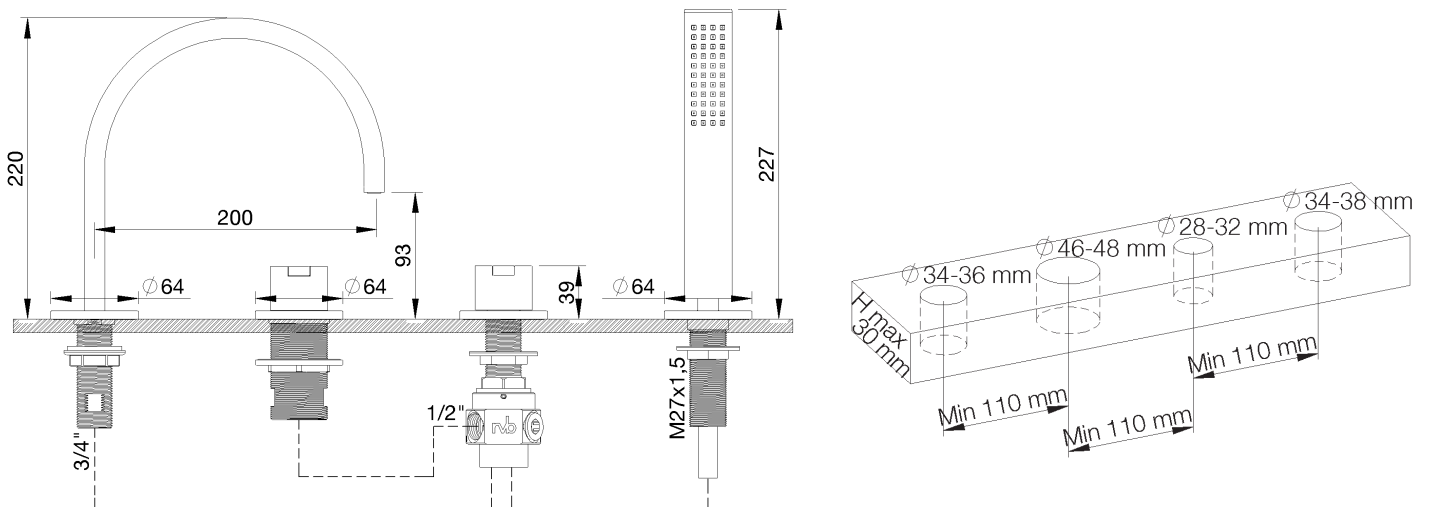

PRODUCT TECHNICAL SHEET

Collection :

LINE

Ref. :

4575.--.70

Mitigeur bain-douche à poser avec inverseur, flexible et douchette

Bad-douche ééngreepsmengkraan op tafel met omschakelaar, slang en douchette

Rim-mounted bath and shower mixer with diverter, flexible and handshower

Picture

Product details

Internal mechanism : Mixer ceramic cartridge (90°)

Diverter : Ceramic diverter 2-way

Technical drawing

RA1.V01